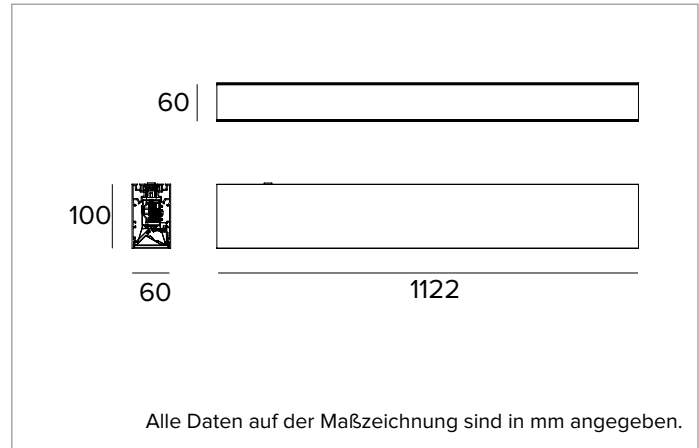

## Lineare LED-Leuchte für Deckenanbau- oder Pendelmontage

	3000K	H(m)	D(m)	E <sub>max</sub> (lx)	
Ra90				72°	
Fixture Power	32W	1	1.45	1090	
Source Flux	3689lm	2	2.90	273	
Fixture Flux	2436lm	3	4.35	121	
Efficacy	76lm/W	4	5.80	68	
TS1469 I <sub>max</sub> =296cd/klm	I <sub>max</sub>	1090cd	5	7.26	44

**Farbe und Oberfläche:** Tiefschwarz

**Abmessungen:** L=1122mm

**Gewicht:** 4Kg

**Version:** LINEAR

**Schutzart:** IP20